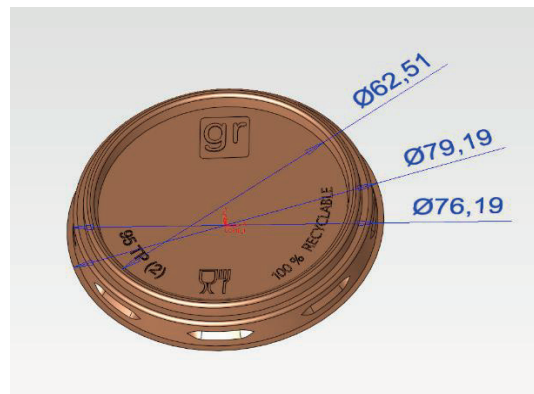

Descripción del artículo: Tapa plástico tarrina 135c.c.**Referencia:** 95TPRP**V7135.01/TR****Código:** C01025560.S/TR**EAN13:** 8435468101877**Ancho x Espesor:** 560 x 0,25 mm**Denominación:** PET RECICLADO**Color:** Transparente

IMAGEN Y DIBUJO TÉCNICO

Medidas en mm.

Diámetro (mm): 79,2**Alto (mm):** 12**Peso neto (gr) +/- 5:** 2,5

EMBALAJE DEL PRODUCTO

Ref. Caja: CEM33**Medidas de la caja W x L x H:** 400 x 400 x 540h mm**Peso bruto de la caja:** 5,7 kg**Peso neto de la caja:** 5 kg**Cantidad x caja:** 2.000**Tapas / bolsa:** 100**Bolsas / caja:** 20**Caja impresa:** Si**Bolsa:** Si**Ref embalaje:** EUR color**Tipo de pallet:** 80 x 120**Cajas por piso:** 6 **Pisos:** 3**Cajas / pallet:** 18**Cantidad / pallet:** 36.000**Altura total pallet:** 1640 cm**Peso nt pallet:** 90 Kg**Peso bt palet:** 122,015 Kg

CONTROL DE CALIDAD

Muestras a revisar: 20**Periodicidad:** 2h**Otra información:** 1 muestra por figura

Puntos de control	NCA
Transparencia y homogeneidad del material	0%
Centraje	0%
Sin roturas en pestañas	0%
Sin arrugas en cavidades o pestañas	0%
APILADO: que no queden acopladas unas dentro de otras	0%
Negativos correctamente moldeados (comprobar agarre con tarrina 90/95)	0%